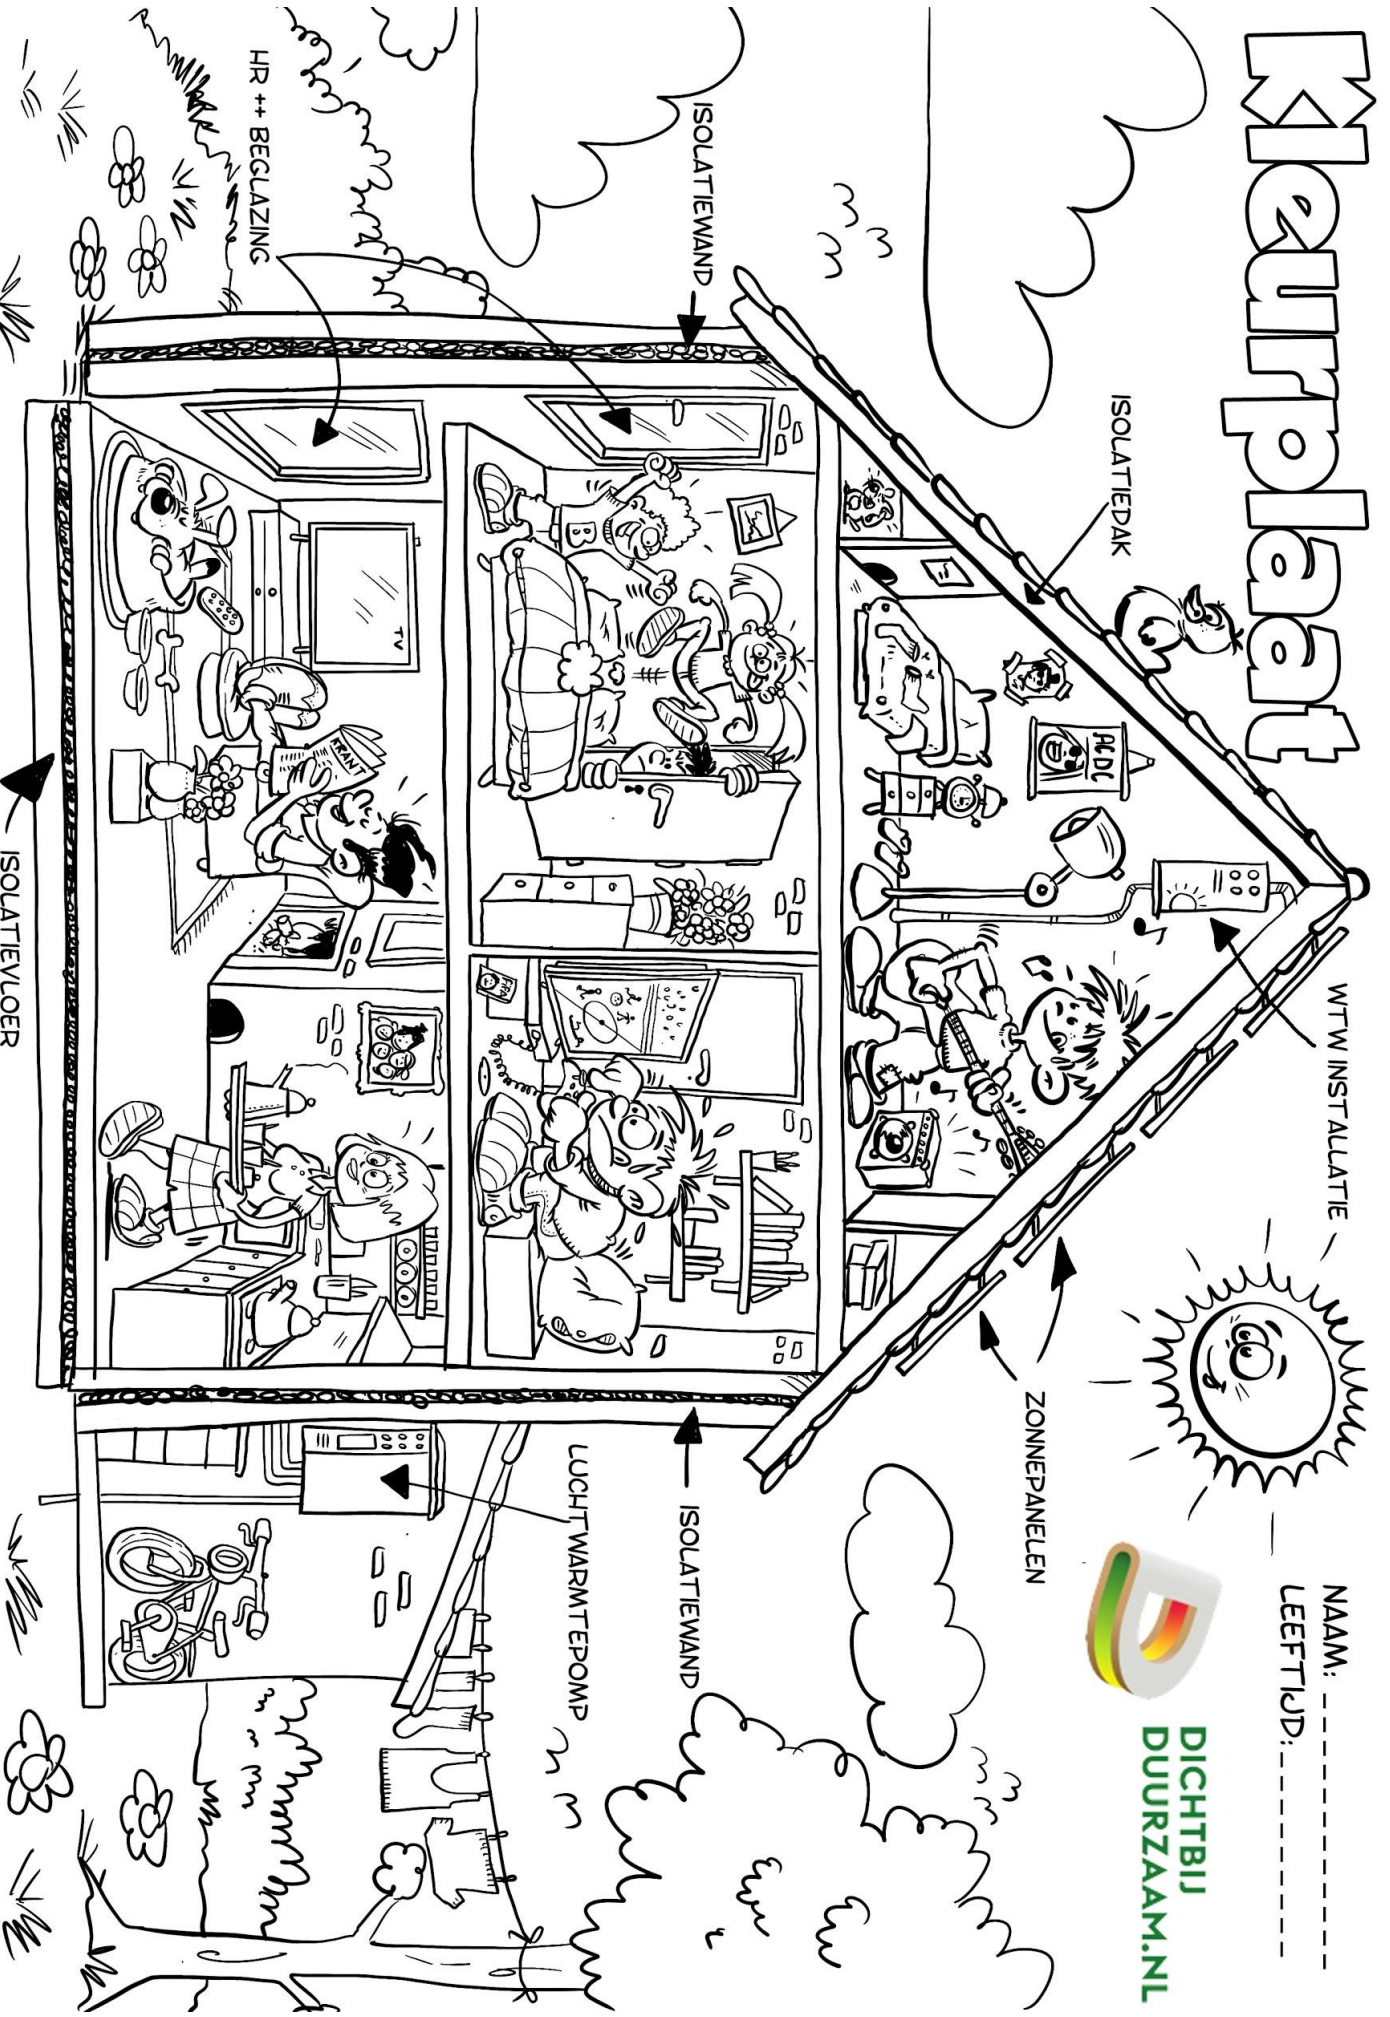

Kleurplaat

ISOLATIEVLOER

HR++ BEGLAZING

ISOLATIEWAND

ISOLATIEDAK

WTW INST ALLATIE

ZONNEPANELEN

LUCHTWARMTEPOMP